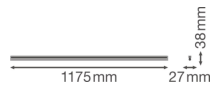

Technische Daten Ledvance LED Deckenleuchte Linear Kompakt 20W
2000lm - 840 Kaltweiß | 120cm

[Produkt ansehen](#)