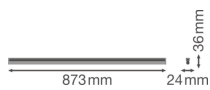

Technische Daten Ledvance LED Deckenleuchte Linear Kompakt High Output 15W 1500lm - 830 Warmweiß | 90cm

[Produkt ansehen](#)

## Technische Informationen

Technologie	LED Integriert
Ersetzt (Watt)	1x21
Watt	15W
Lampen Spannung (V)	220-240
Dimmbar	Nicht dimmbar
Helle Farbe	Weiß
Farbcode	830 Warmweiß
Lichtfarbe (Kelvin)	3000 Warmweiß
Farbwiedergabestufe (Ra)	80-89 - Gute Farbwiedergabe
Farbsteuerung	Einzelfarbe
Lichtstrom (Lumen)	1500lm
Lumen Watt Verhältnis (Lm/W)	100
Leistungsfaktor	>0.50

## Maße

Länge (mm)	873
Breite (mm)	24
Höhe (mm)	36