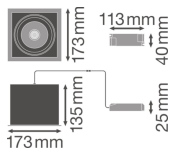

Technische Daten Ledvance LED-Spot
 Quadrat Multi schwenkbar Schwarz-
 Weiß 30W 2700lm 38D - 840 Kaltweiß |
 Ausschnitt 164mm

[Produkt ansehen](#)

Technische Daten

Artikelnummer	234256
EAN	4058075113947
Herstellercode	4058075113947
Marke	Ledvance
Herstellername	SP MULTI 1X30W/4000K FL WT/BK
Beleuchtungsdirekt All-in Garantie	3 Jahre
Durchschnittliche Lebensdauer (Stunden)	50000

Technische Informationen

Technologie	LED Integriert
Watt	30W
Lampen Spannung (V)	220-240
Dimmbar	Nicht dimmbar
Farbcode	840 Kaltweiß
Lichtfarbe (Kelvin)	4000 Kaltweiß
Farbwiedergabestufe (Ra)	80-89 - Gute Farbwiedergabe
Helle Farbe	Weiß
Farbsteuerung	Einzelfarbe
Lichtstrom (Lumen)	2700lm
Lumen Watt Verhältnis (Lm/W)	90

Abstrahlwinkel (Grad)	38
Produkttyp	LED Strahler

Informationen zur Leuchte

Inkl. Leuchtmittel	Ja
Befestigung	Einbau
Ausgeschnitten (mm)	164x164
Installationstiefe(mm)	250
IP-Schutzklasse	IP20 - nahezu staubdicht
Prallschutz	IK03 - 0.35 Joule
Betriebstemperatur	-10°C bis +40°C
Gehäuse	Aluminium
Sockelfarbe	Weiß
Notfallbeleuchtung	Keine Notbeleuchtung
Leistungsfaktor	>0.90
Schwenkbar	Ja
Produktserie	SPOT MULTI

Maße

Länge (mm)	173
Breite (mm)	173
Höhe (mm)	135
Durchmesser (mm)	173

 **Sensorinformationen**,  **persönliche Beratung**,  **individuelle Angebote**

Sensortyp

bis zu **7 Jahre Garantie**

Kein Sensor

einfache Retour