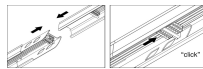

Technische Daten Ledvance LED Tragschiene Trusys Flex Breiter Winkel Weiß 50W  
8600lm 100D - 865 Tageslichtweiß | Ersatz Für 2x58W

[Produkt ansehen](#)

## Maße

Länge (mm)	1500
Breite (mm)	78
Höhe (mm)	39