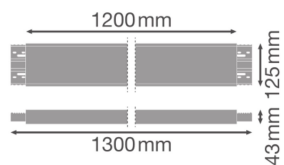

Technische Daten Ledvance Linear IndiviLED Infill 1200 Weiß

[Produkt ansehen](#)

Technische Daten

Artikelnummer	249879
EAN	4099854214868
Herstellercode	4099854214868
Marke	Ledvance
Herstellername	LN INV INFILL 1200 WT LEDV
Originalverpackung	2
Beleuchtungdirekt All-in Garantie	5 Jahre

Technische Informationen

Produkttyp	Zubehör - Panels
------------	------------------

Produktinformationen

Produktserie	IndiviLED
--------------	-----------

Maße

Größe des LED Panels	120x30cm
Länge (mm)	1300
Höhe (mm)	43
Breite (mm)	125