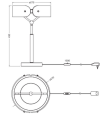

Technische Daten Ledvance Decor Curve Felt Tischlampe Grau 19W 550lm - 830 Warmweiß | 270mm

[Produkt ansehen](#)

Technische Daten

Artikelnummer	262664
EAN	4099854611568
Marke	Ledvance
Herstellername	DECOR CURVE FELT TABLE 19W 830 DG LEDV
Beleuchtungdirekt All-in Garantie	5 Jahre
Durchschnittliche Lebensdauer (Stunden)	30000

Schwenkbar	Nein
Befestigung	Tischlampe
Optikabdeckung	Opal
Notfallbeleuchtung	Keine Notbeleuchtung
Produkttyp	Dekorative LEDs

Informationen zur Leuchte

IP-Schutzklasse	IP20 - nahezu staubdicht
Sockelfarbe	Grau
Gehäuse	Metall
Produktserie	Decor Curve Felt

Maße

Breite (mm)	270
Höhe (mm)	430
Durchmesser (mm)	270

Sensorinformationen

Sensortyp	Kein Sensor
-----------	-------------

Warum BeleuchtungDirekt?

-  persönliche **Beratung**
-  **individuelle** Angebote
-  bis zu **7 Jahre Garantie**
-  **einfache** Retour