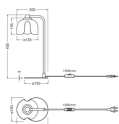

Technische Daten Ledvance Decor Corolle Tischlampe Schwarz | Geeignet für G9

[Produkt ansehen](#)

Technische Daten

Artikelnummer	262628
EAN	4099854654336
Marke	Ledvance
Herstellername	DECOR COROLLE TABLE G9 BK LEDV
Beleuchtungdirekt All-in Garantie	5 Jahre
Durchschnittliche Lebensdauer (Stunden)	0

Technische Informationen

Technologie	Leuchte mit Leuchtmittel
Lampen Spannung (V)	220-240
Watt	0W
Dimmbar	Nicht dimmbar
Passend zum	G9
Inkl. Leuchtmittel	Nein
Anzahl benötigter Lampen	1
Maximale Wattanzahl	5
Lichtstrom (Lumen)	0lm
Schwenkbar	Nein
Befestigung	Tischlampe
Optikabdeckung	Transparent

Schwarz

Gehäuse

Stahl

Produktserie

Decor Corolle

Maße

Länge (mm)

150

Breite (mm)

200

Höhe (mm)

400

Sensorinformationen

Sensortyp

Kein Sensor

Warum BeleuchtungDirekt?