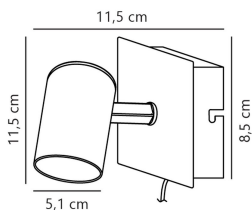

Technische Daten Nordlux Frida Wandleuchte Metall Weiß | Geeignet für GU10

[Produkt ansehen](#)

Technische Daten

Artikelnummer	253653
EAN	5701581477087
Herstellercode	49801001
Marke	Nordlux
Herstellername	Frida Wall Lamp White
Beleuchtungsdirekt All-in Garantie	2 Jahre

Technische Informationen

Technologie	Leuchte mit Leuchtmittel
Lampen Spannung (V)	220-240
Dimmbar	Nicht dimmbar
Passend zum	GU10
Inkl. Leuchtmittel	Nein
Anzahl benötigter Lampen	1
Maximale Wattanzahl	35
Schwenkbar	Ja
Befestigung	Wandmontage
Notfallbeleuchtung	Keine Notbeleuchtung
Produkttyp	Dekorative Leuchte ohne Lampe

Informationen zur Leuchte

Leuchtenverbindung	Kabel
IP-Schutzklasse	IP20 - nahezu staubdicht
Sockelfarbe	Weiß
Gehäuse	Metall
Produktserie	Frida

Maße

Länge (mm)	115
------------	-----

Sensorinformationen

Sensortyp	Kein Sensor
-----------	-------------