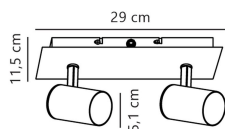

Technische Daten Nordlux Frida 2-Spot Metall Weiß | Geeignet für 2x GU10

[Produkt ansehen](#)

Technische Daten

Artikelnummer	253660
EAN	5701581477186
Herstellercode	49810101
Marke	Nordlux
Herstellername	Frida 2-Spot Spots White
Beleuchtungsdirekt All-in Garantie	2 Jahre

Technische Informationen

Technologie	Leuchte mit Leuchtmittel
Lampen Spannung (V)	220-240
Dimmbar	Bei Verwendung eines dimmbaren Leuchtmittels dimmbar
Passend zum	GU10
Inkl. Leuchtmittel	Nein
Anzahl benötigter Lampen	2
Maximale Wattanzahl	35
Schwenkbar	Ja
Befestigung	Decke
Notfallbeleuchtung	Keine Notbeleuchtung
Produkttyp	Dekorative Leuchte ohne Lampe

Informationen zur Leuchte

Leuchtenverbindung	Kabel
IP-Schutzklasse	IP20 - nahezu staubdicht
Sockelfarbe	Weiß
Gehäuse	Metall
Produktserie	Frida

Maße

Länge (mm)	115
Breite (mm)	80
Höhe (mm)	290

Sensorinformationen