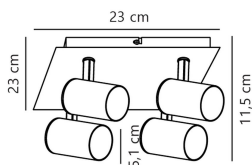

Technische Daten Nordlux Frida 4-Spot Metall Weiß | Geeignet für 4x GU10

[Produkt ansehen](#)

Technische Daten

Artikelnummer	253666
EAN	5701581477285
Herstellercode	49820101
Marke	Nordlux
Herstellername	Frida 4-Spot Spots White
Beleuchtungsdirekt All-in Garantie	2 Jahre

Technische Informationen

Technologie	Leuchte mit Leuchtmittel
Lampen Spannung (V)	220-240
Dimmbar	Bei Verwendung eines dimmbaren Leuchtmittels dimmbar
Passend zum	GU10
Inkl. Leuchtmittel	Nein
Anzahl benötigter Lampen	4
Maximale Wattanzahl	35
Schwenkbar	Ja
Befestigung	Decke
Notfallbeleuchtung	Keine Notfallbeleuchtung
Produkttyp	Dekorative Leuchte ohne Lampe

Informationen zur Leuchte

Leuchtenverbindung	Kabel
IP-Schutzklasse	IP20 - nahezu staubdicht
Sockelfarbe	Weiß
Gehäuse	Metall
Produktserie	Frida

Maße

Länge (mm)	115
Breite (mm)	230
Höhe (mm)	230

Sensorinformationen