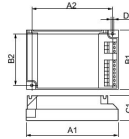

Technische Daten Philips HF-P 218 PL-T/C III 220-240V

[Produkt ansehen](#)

Product Details

Originalverpackung 12

Technische Daten

Artikelnummer	180414
EAN	8711500881038
Herstellercode	83417800
Marke	Philips
Herstellername	HF-P 1/218 PL-T/C III 220-240V
Beleuchtungdirekt All-in Garantie	1 Jahr