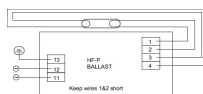

Technische Daten Philips HF-P 154/155 TL5 HO/PLL III 220-240V IDC

[Produkt ansehen](#)

Product Details

Originalverpackung 12

Technische Daten

Artikelnummer	157392
EAN	8711500998217
Herstellercode	86348200
Marke	Philips
Herstellername	HF-P 154/155 TL5 HO/PLL III 220-240V IDC
Energieeffizienzklasse	A
Beleuchtungsdirekt All-in Garantie	1 Jahr

Technische Informationen

Technologie	Zubehör
Watt	0W
Vorschaltgerät	Elektronisch (HF) ohne Starter
EVG für den Lampentyp	PL-L, TL5
Durchschnittliche Lebensdauer (Stunden)	0
Maximale Wattanzahl	55
Geeignet für	PL-L, TL5
Dimmbar	Nicht dimmbar
Leuchtenverbindung	Wago 251
Anzahl benötigter Lampen	1