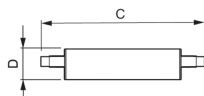

Technische Daten Philips Corepro LED Linear R7s 118mm
14W 1600lm - 830 Warmweiß | Dimmbar - Ersatz Für 100W

[Produkt ansehen](#)

Technische Daten

Artikelnummer	224255
EAN	8718696578797
Herstellercode	57879700
Marke	Philips
Herstellername	CorePro R7S 118mm 14-100W 830 D
Originalverpackung	10
Beleuchtungsdirekt All-in Garantie	2 Jahre
Energieeffizienzklasse	E
Energieeffizienzklasse (alt)	A+
Durchschnittliche Lebensdauer (Stunden)	15000

Technische Informationen

Technologie	LED
Produkttyp	R7s LED
Ersetzt (Watt)	100
Lampen Spannung (V)	220-240
Watt	14W
Dimmbar	Dimmbar
Sockel	R7s
Farbcode	830 Warmweiß
Lichtfarbe (Kelvin)	3000 Warmweiß
Farbwiedergabestufe (Ra)	80-89 - Gute Farbwiedergabe

Helle Farbe	Weiß
Farbsteuerung	Einzelfarbe
Lichtstrom (Lumen)	1600lm
Lumen Watt Verhältnis (Lm/W)	114.3
Sensortyp	Kein Sensor

Produktinformationen

EOC8	57879700
Produktserie	CorePro

Maße

Länge (mm)	118
Durchmesser (mm)	29
Lampenform	Doppelendig