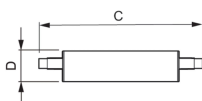

Technische Daten Philips Corepro LED Linear R7s 118mm
14W 2000lm - 840 Kaltweiß | Dimmbar - Ersatz für 120W

[Produkt ansehen](#)

Technische Daten

Artikelnummer	231200
EAN	8718696714065
Herstellercode	71406500
Marke	Philips
Herstellername	CorePro LED linear D 14-120W R7S 118 840
Originalverpackung	1
Beleuchtungsdirekt All-in Garantie	2 Jahre
Energieeffizienzklasse	D
Energieeffizienzklasse (alt)	A++
Durchschnittliche Lebensdauer (Stunden)	15000

Technische Informationen

Technologie	LED
Produkttyp	R7s LED
Ersetzt (Watt)	120
Watt	14W
Dimmbar	Dimmbar
Sockel	R7s
Farbcode	840 Kaltweiß
Lichtfarbe (Kelvin)	4000 Kaltweiß
Farbwiedergabestufe (Ra)	80-89 - Gute Farbwiedergabe
Helle Farbe	Weiß

Länge (mm) 118

Durchmesser (mm) 29

Lampenform Doppelendig

Warum BeleuchtungDirekt?

persönliche **Beratung**

individuelle Angebote

bis zu **7 Jahre Garantie**

einfache Retour