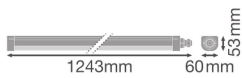

Technische Daten Mehrfachpackung 4x Ledvance LED Feuchtraumleuchte 33W 3960lm - 840 Kaltweiß | 120cm

[Produkt ansehen](#)

Technische Daten

Artikelnummer	257362
EAN	8719157069137
Herstellercode	8719157069137
Marke	Ledvance
Herstellername	Multipack 4x DP COMP 1200 V 33W 840 IP66 PS LEDV
Beleuchtungsdirekt All-in Garantie	5 Jahre
Durchschnittliche Lebensdauer (Stunden)	75000

Technische Informationen

Technologie	LED Integriert
Ersetzt (Watt)	2x36
Watt	33W
Lampen Spannung (V)	220-240
Dimmbar	Nicht dimmbar
Helle Farbe	Weiß
Farbcode	840 Kaltweiß
Lichtfarbe (Kelvin)	4000 Kaltweiß
Farbwiedergabestufe (Ra)	80-89 - Gute Farbwiedergabe
Farbsteuerung	Einzelfarbe
Lichtstrom (Lumen)	3960lm

Lumen Watt Verhältnis (Lm/W)	123
Leistungsfaktor	>0.90
Inkl. Leuchtmittel	Ja
Länge	120cm
Produkttyp	Wasserfeste Wannenleuchten

Informationen zur Leuchte

Befestigung	Oberflächenmontage
Leuchtenverbindung	Anschlusseinheit 3-polig
Optikabdeckung	PC (Polycarbonat)
IP-Schutzklasse	IP66 - vollständig wasser- und staubdicht
Prallschutz	IK08 - 5 Joule
Betriebstemperatur	-20°C bis +45°C
Gehäuse	PC (Polycarbonat)
Sockelfarbe	Weiß
Notfallbeleuchtung	Keine Notbeleuchtung
Produktserie	Compact

Maße

Länge (mm)	1243
Breite (mm)	60
Höhe (mm)	53

Warum BeleuchtungDirekt?

Sensorinformationen

Sensortyp	 persönliche Beratung <small>Kein Sensor</small>	 individuelle Angebote
	 bis zu 7 Jahre Garantie	 einfache Retour