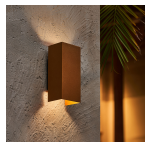

Technische Daten D'Lite Wandleuchte
Aurora Bronze Up & Down 6.5W 500lm
- 830-840 CCT | IP54

[Produkt ansehen](#)

Technische Daten

Artikelnummer	258673
EAN	8719157075343
Herstellercode	8719157075343
Marke	D'Lite
Herstellername	D'Lite Wall Light Aurora Aluminium Copper Up & Down 6.5W 500lm - 830-840 CCT IP54
Beleuchtungsdirekt All-in Garantie	2 Jahre
Durchschnittliche Lebensdauer (Stunden)	30000

Schwenkbar	Nein
Befestigung	Wandmontage
Notfallbeleuchtung	Keine Notbeleuchtung
Produkttyp	Dekorative LEDs

Informationen zur Leuchte

IP-Schutzklasse	IP54 - staub- und spritzwassergeschützt
Sockelfarbe	Bronze
Gehäuse	Aluminium
Produktserie	Aurora