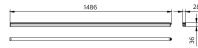

[Produkt ansehen](#)

Technische Daten

Artikelnummer	243482
EAN	8719514527928
Herstellercode	52792899
Marke	Philips
Herstellername	BN021C LED25S/840 L1500
Beleuchtungsdirekt All-in Garantie	3 Jahre
Durchschnittliche Lebensdauer (Stunden)	30000

Technische Informationen

Technologie	LED Integriert
Ersetzt (Watt)	1x58
Watt	24W
Lampen Spannung (V)	220-240
Dimmbar	Nicht dimmbar
Helle Farbe	Weiß
Farbcode	840 Kaltweiß
Lichtfarbe (Kelvin)	4000 Kaltweiß
Farbwiedergabestufe (Ra)	80-89 - Gute Farbwiedergabe
Farbsteuerung	Einzelfarbe
Lichtstrom (Lumen)	2600lm
Lumen Watt Verhältnis (Lm/W)	100