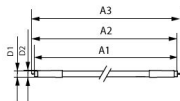

Technische Daten Philips Master Ultra Efficient LED Röhre T5 (Mains AC) Ultra Efficiency 18W 3500lm - 840 Kaltweiß | 115cm - Ersatz Für 54W

[Produkt ansehen](#)

## Maße

Länge	120cm
Länge (mm)	1163
Durchmesser (mm)	19
Formbezeichnung	T5