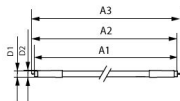

Technische Daten Philips Master Ultra Efficient LED Röhre T5 (Mains AC) Ultra Efficiency 18W 3500lm - 865 Tageslichtweiß | 145cm - Ersatz Für 49W

[Produkt ansehen](#)

Technische Daten

Artikelnummer	262742
EAN	8721103138132
Marke	Philips
Herstellername	MAS LEDtube 1500mm UE 18.9W 865 T5 EELB
Originalverpackung	10
Beleuchtungdirekt All-in Garantie	5 Jahre
Energieeffizienzklasse	B
Durchschnittliche Lebensdauer (Stunden)	70000
Lampen Spannung (V)	220-240

Technische Informationen

Technologie	LED
Ersetzt (Watt)	21
Watt	18W
Dimmbar	Nicht dimmbar
Sockel	G5
Drehbar	Nein
Farbcode	865 Tageslichtweiß
Lichtfarbe (Kelvin)	6500 Tageslichtweiß
Farbwiedergabestufe (Ra)	80-89 - Gute Farbwiedergabe
Helle Farbe	Weiß

Maße

Länge	150cm
Länge (mm)	1463
Durchmesser (mm)	19
Formbezeichnung	T5

Warum BeleuchtungDirekt?

-  persönliche **Beratung**
-  **individuelle** Angebote
-  bis zu **7 Jahre Garantie**
-  **einfache** Retour